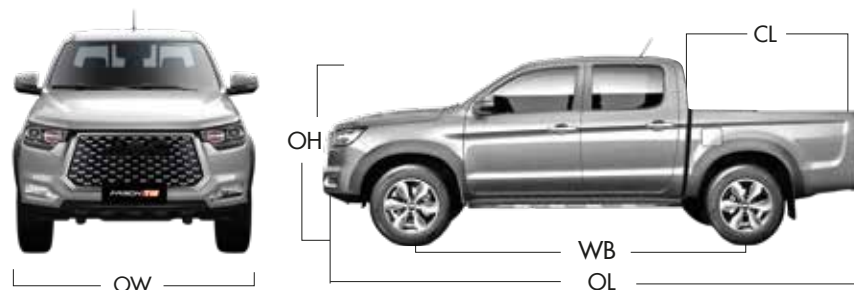

SEGURIDAD

Sistema Antibloqueo	ABS
Distribución Electrónica de Frenado	EBD
Sistema Asistencia en Pendiente	HHC
Sistema de Control de Tracción	TSC
Control Dinámico del Vehículo	VDC
Sistema Electrónico de Estabilidad	ESC
Monitoreo de Presión de Neumáticos	TPMS
Apoyacabezas	5
Cinturones de seguridad	4 de tres puntos
Airbags	Doble Bolsa de Aire Conductor y Pasajero
Cabina	Doble 4 puertas
Anclajes ISOFIX	

PESOS

Capacidad De Carga (1 Ton.)	1.000 Kilos
Homologación:	Particular o comercial (Carga mixta o turismo o taxi).

EQUIPAMIENTO

4x2 | 4x4

Pantalla multimedia táctil de 9"	•	•
Parlantes	4	4
Bluetooth	•	•
USB	•	•
Botón de encendido	•	•
Llave inteligente	•	•
Llave con sensor de proximidad	•	•
Cámara de retro	•	•
Sensores de retro	•	•
Auto regulador luces frontales	•	•
Aire Acondicionado	•	•
Asientos de cuero	•	•
Mandos al volante	•	•
Sensor de presión de válvulas de neumáticos	•	•
Velocidad crucero	•	•
Faros con luz LED diurna	•	•
Aros de aluminio Rin 18	•	•
Protector de balde	•	•
Roll bar	•	•
Estribos de aluminio pulido	•	•
Guardalodos	•	•
Capot con amortiguadores	•	•

* Las especificaciones están sujetas a cambios sin previo aviso dependiendo de los modelos de fábrica.

DIMENSIONES (mm)

WB	OL	OW	OH	CL
3090	5325	1830	1880	1520