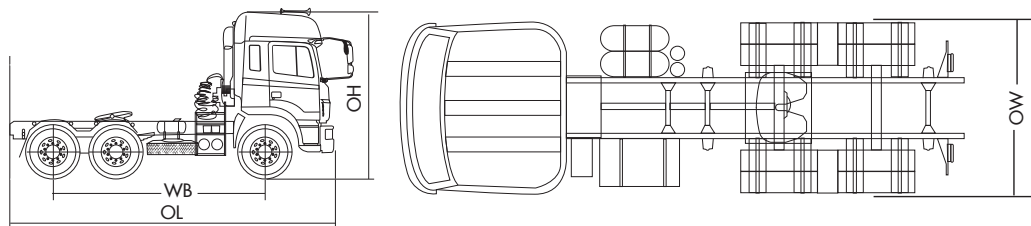

VOLQUETA
10 m³

WEICHAI

MOTOR

Modelo:	WEICHAJ	PBV	27.000 Kg.
No. de Cilindros:	6 en Línea - Turbo Intercooler	Capacidad de carga	Volqueta 10 m3
Cilindrada:	7.755 cc	Capacidad de arrastre	42 Ton.
Potencia Max. HP/RPM:	350/2.200	Particular y comercial en modadlidad:	Carga pesada
Torque Max N.m./ RPM:	1.350/1.200-1.600		Cabezal y/o volqueta
Sistema de Lubricación:	Tipo flujo total, bomba de aceite, filtro de aceite, enfriador.		
Sistema de Enfriamiento:	Radiador, ventilador, bomba de agua, filtro de combustible RACOR		
Sistema de Inyección:	Common Rail inyección electrónica EURO III		
Capacidad del Tanque:	106 Galones, tanque de aluminio		

PESOS

CHASIS

Frenos:	100% Aire Auto Ajustable de doble circuito + ABS	FULLER 12 VEL - Relación de Transmisión / Primera Directa:	
Freno auxiliares:	Ahogo al escape / freno a las Válvulas (EVB)	1ra	12.10
Dirección	Hidráulica de potencia	2da	9.41
Radio Min. de Giro:	9 m.	3ra	7.31
Tamaño de Neumáticos:	12R22,5	4ta	5.71
Sistema Eléctrico:	2 Baterías 24 Voltios	5ta	4.46
Suspensión Delantera:	Ballestas Parabólica eje Rígido, Cap. Eje 7.000 Kg.	6ta	3.48
Suspensión Trasera:	Ballesta parabólica eje Rígido, Tecnología BENZ Cap. Eje 10.000 x 2 Kg.	7ma	2.71
	eje posterior (catalinas)	8va	2.11
Amortiguadores:	Hidráulicos de Doble Acción, telescópicos+ barras estabilizadora delantera y posterior.	9na	1.64
		10ma	1.28
Cabina:	Full Equipo con litera, suspensión neumática 4 puntos	11ava	1.00
	Radio+usb, vidrios eléctricos, asiento de aire conductor	12ava	0.78
	Aire Acondicionado	Reversa	11.56/2.59
		Sincronización	1ra a 12ava
		Tipo	6 Bajas y 6 Altas
		Toma fuerza	PTO QH50 (opcional)

TRANSMISIÓN

Cabina disponible en los siguientes colores:

DIMENSIONES

UNIDAD MM.	WB	OL	OW	OH
	4650	6820	2550	3890

INFORMACIÓN

Conoce más de este modelo

*Modelos y especificaciones pueden variar sin previo aviso dependiendo de los modelos de fábrica.