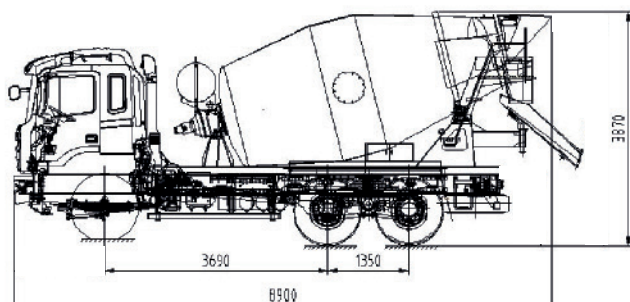

TRANSMISIÓN

DIMENSIONES

UNIDAD MM.

WB 3690+ 1350	OL 8900
OW 2500	OH-CA 3870
OH-CB 3280