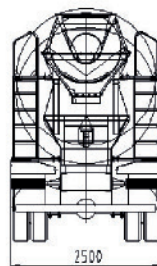

TRANSMISIÓN

DIMENSIONES

UNIDAD MM.

WB 3690+ 1350	OL 8900
OW 2500	OH-CA 3870
OH-CB 3280