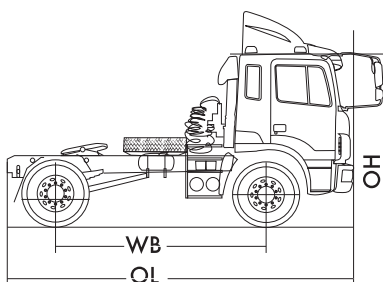

CHASIS

TRANSMISIÓN

Frenos:	100% aire auto ajustable de doble circuito y mariposa al escape, ABS	Transmisión:	8 marchas sincronizadas + 2 reversa
Dirección:	Hidráulica de Potencia	Diámetro embrague:	430 Φ
Radio Min. de Giro:	7,1 m.	Modelo:	FAST GEAR 8JS105TA
Tamaño de Neumáticos:	11.00-22,5 Radial	Tipo:	De eje central con doble sincronización
Sistema Eléctrico:	2 Baterías 24 Voltios 70AMP	Relación final del eje:	5.286
Suspensión Delantera:	Ballestas eje Rígido, Cap. Eje 5.000 Kg.	Embrague:	plato simple, con diafragma seco
Suspensión Trasera:	Ballesta eje Rígido, Cap. Eje 13.000 Kg.		
Cabina:	Full Equipo con litera/ Asiento neumático Radio Android Touch 9", Aire Acondicionado, vidrios eléctricos, bloqueo central		

Cabina disponible en los siguientes colores:

DIMENSIONES

INFORMACIÓN

Unidad mm.	WB	OL	OW	OH
	3500	6010	2495	2990

Conoce más de este modelo

*Modelos y especificaciones pueden variar sin previo aviso dependiendo de los modelos de fábrica.